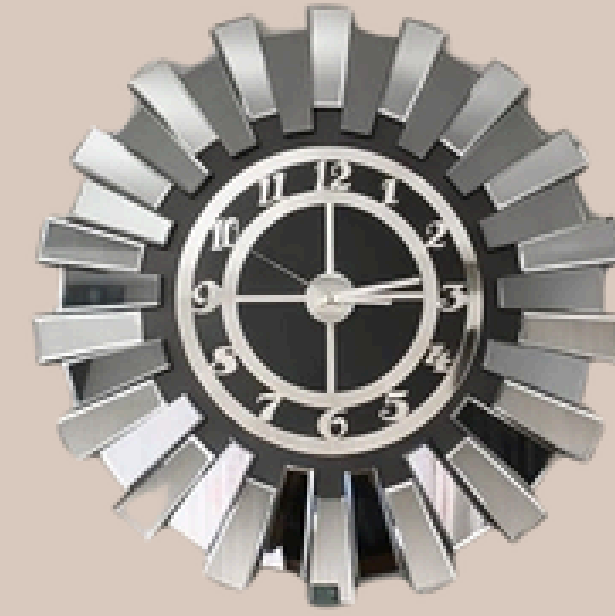

PIYANO SAAT

ÜRÜN	ÖLÇÜ	FIYAT
PIYANO SAAT	Ø 70 CM	3,800 ₺

PIYANO SAAT +FIYONK KOLON AYNA

ÜRÜN	ÖLÇÜ	FIYAT
PIYANO SAAT	Ø 70 CM	3,800 ₺
FIYONK KOLON AYNA	34X85 CM	2,000 ₺
	SET FİYATI	7800 ₺