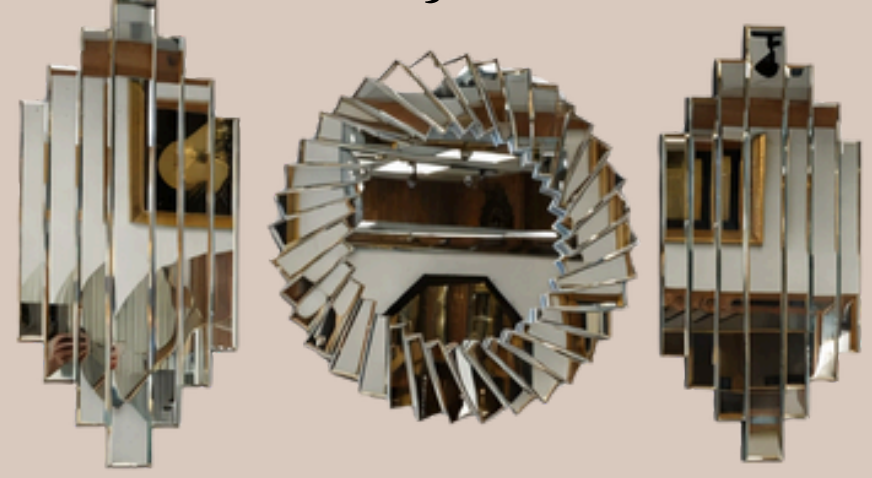

# VALLEY AYNA ROYAL ŞÖMINE

## VALLEY AYNA & ROYAL ŞÖMINE

ÜRÜN	ÖLÇÜ	FIYAT
VALLEY AYNA	Ø 100 CM	11,000 ₺
ROYAL ŞÖMINE	120X35CM H:90 CM	18,000 ₺
RENK	BRONZ AYNA	29,000 ₺

RÜZGAR AYNA+  
STEP KOLON AYNA  
LUNA ŞÖMINE

RÜZGAR AYNA+STEP KOLON AYNA &  
LUNA ŞÖMINE