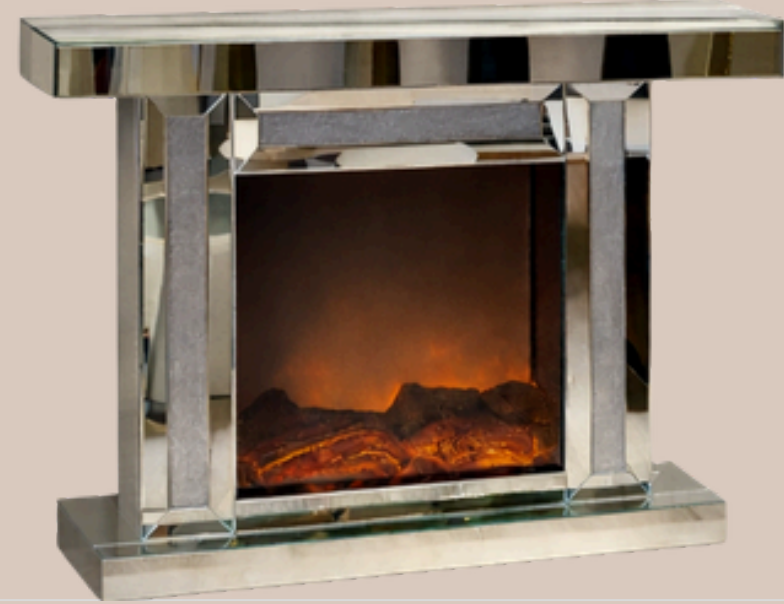

VALLEY AYNA LAMOR ŞÖMİNE

VALLEY AYNA & LAMOR ŞÖMİNE

ÜRÜN	ÖLÇÜ	FIYAT
VALLEY AYNA	Ø 100 CM	11,000 ₺
LAMOR ŞÖMİNE	120X35CM H:90 CM	20,000₺
RENK	DÜZ AYNA	31,000 ₺