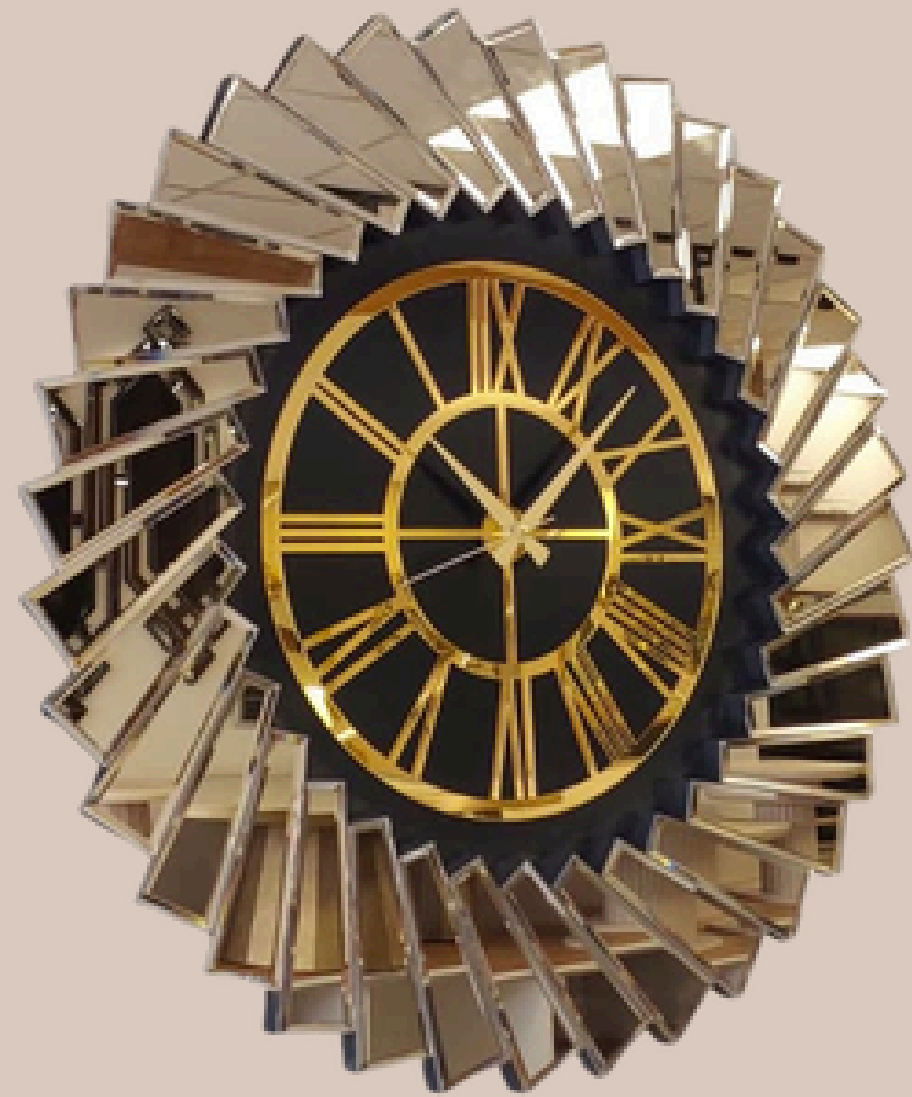

PIYANO SAAT

ÜRÜN	ÖLÇÜ	FIYAT
PIYANO SAAT	Ø 70 CM	3,800 ₺

PIYANO SAAT +FIYONK KOLON AYNA

ÜRÜN	ÖLÇÜ	FIYAT
PIYANO SAAT	Ø 70 CM	3,800 ₺
FIYONK KOLON AYNA	34X85 CM	2,000 ₺
	SET FİYATI	7800 ₺

RÜZGAR SAAT

ÜRÜN	ÖLÇÜ	FIYAT
PIYANO SAAT	Ø 80 CM	4200₺