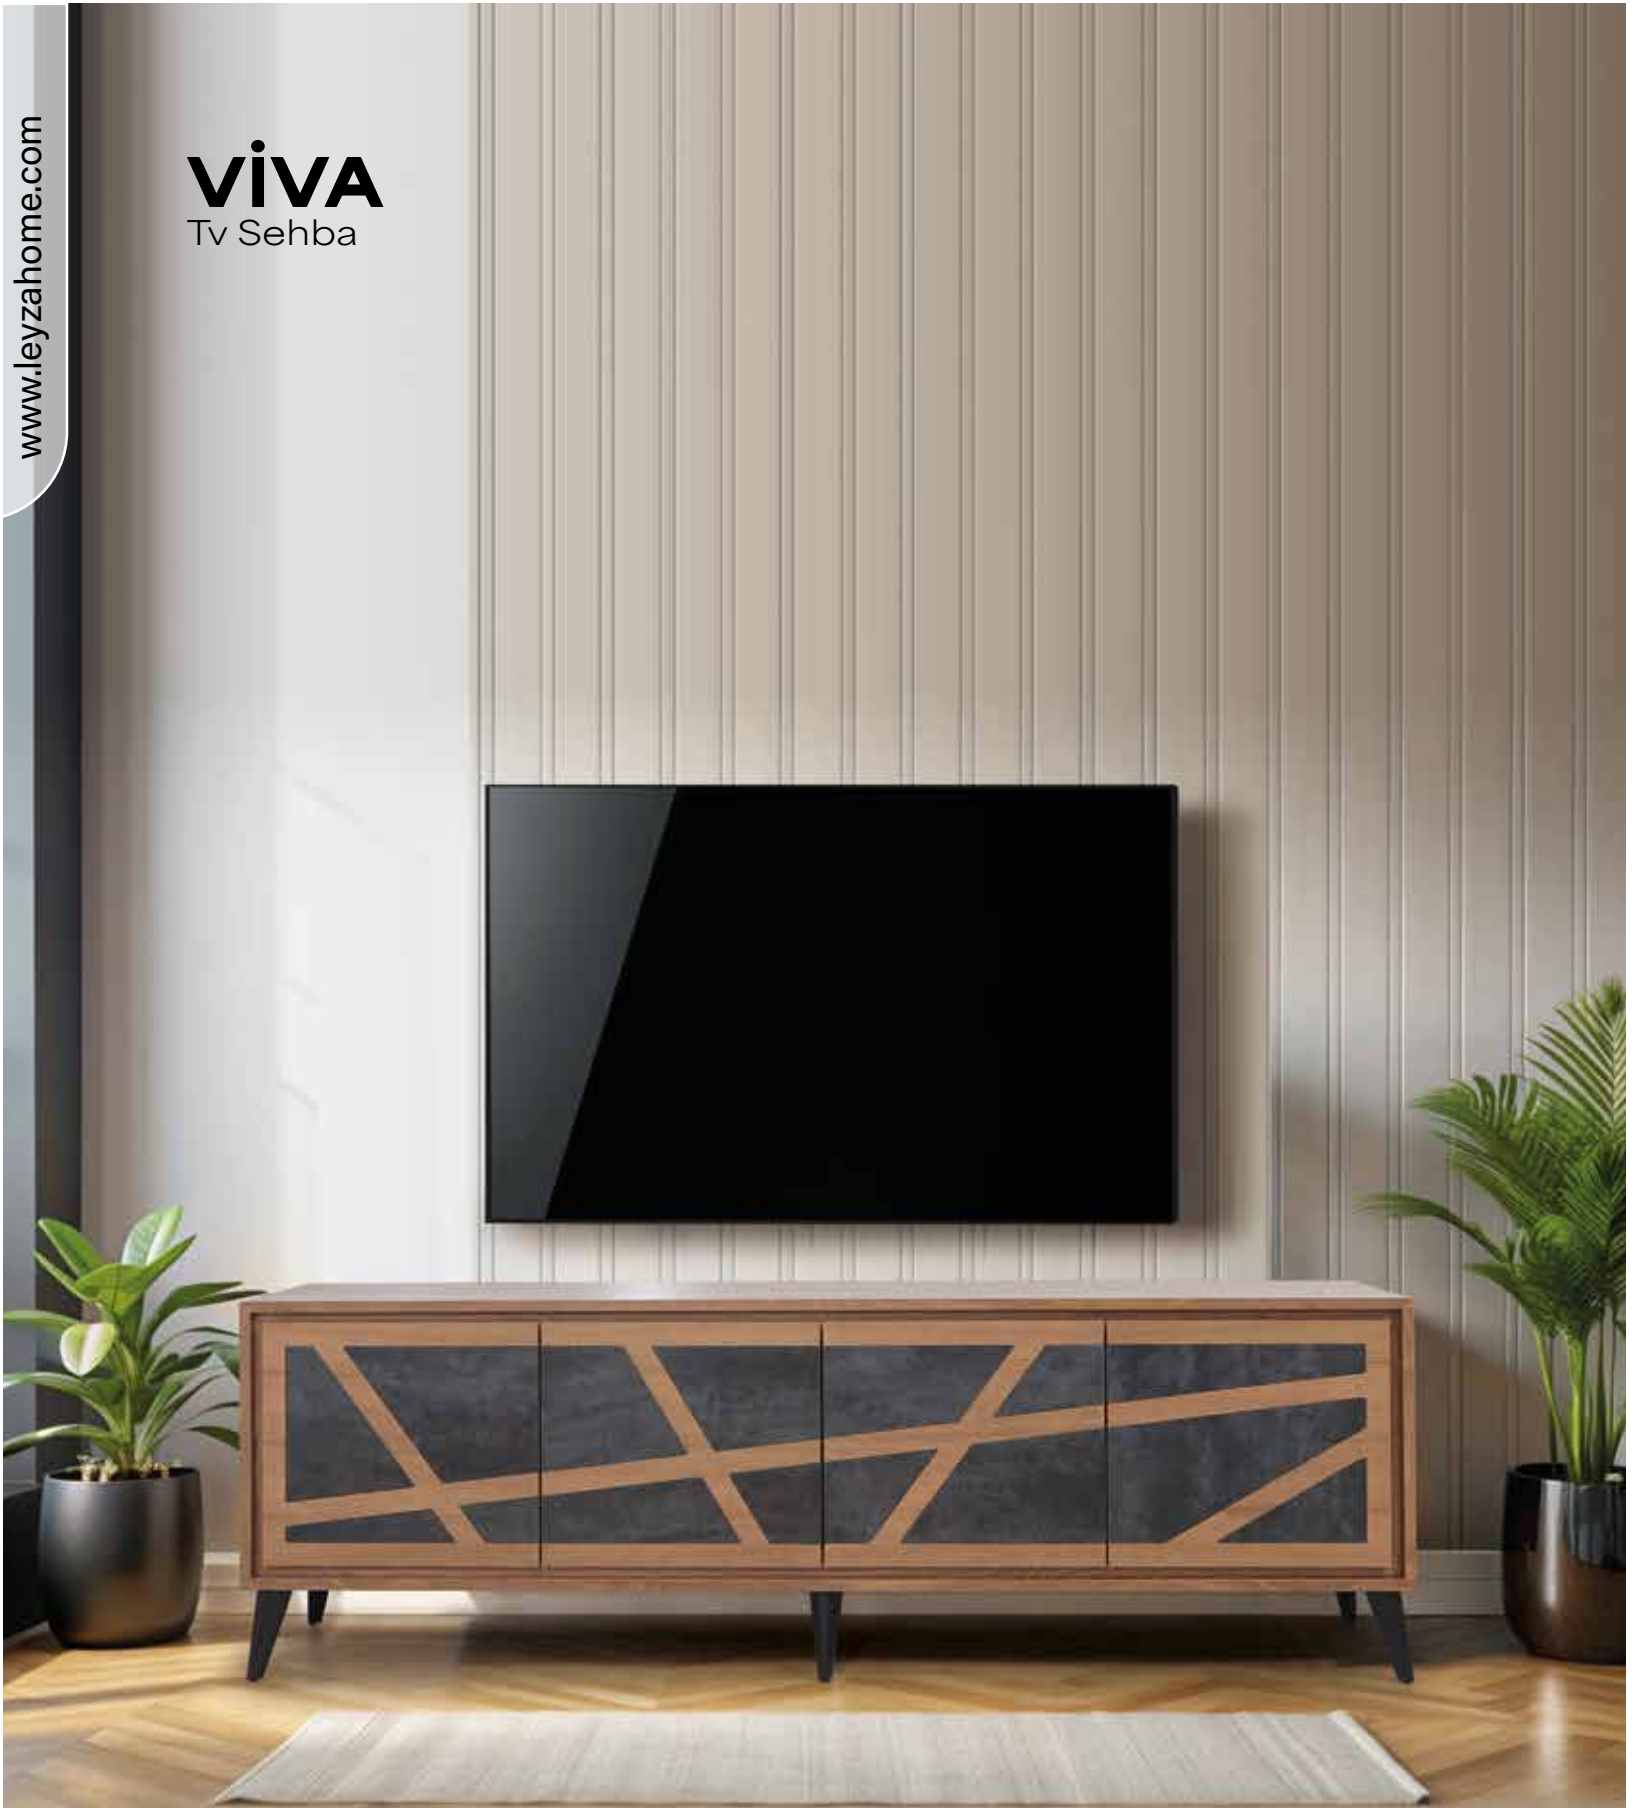

# VIVA

Tv Sehba

KOD	MODEL ADI	W	D	H
1616	Viva Tv Sehba	200 cm	42 cm	67 cm